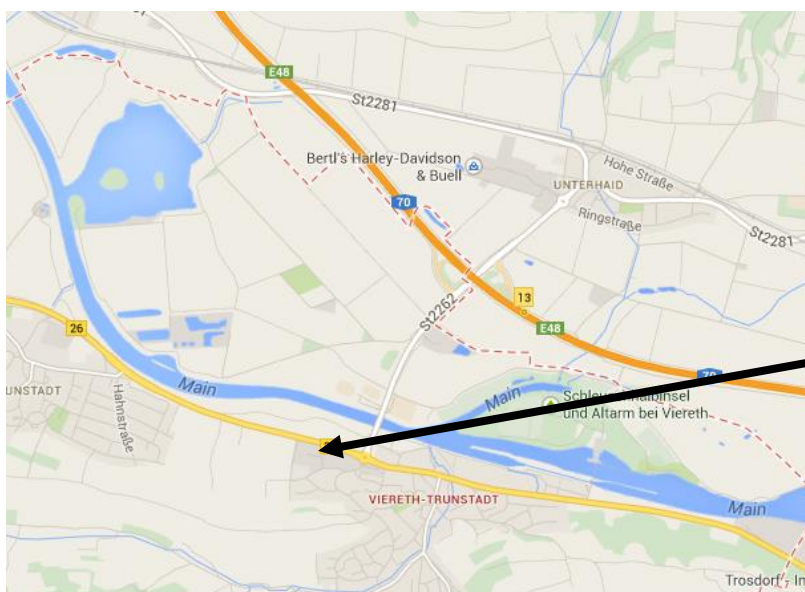

Abfahrtsort Viereth Betriebshof

Abfahrtsmöglichkeiten:

Wir möchten die Busanfahrt zum Ziel so kurz wie möglich gestalten, Ihnen aber dennoch einen wohnortnahen Zustieg ermöglichen. Deshalb bieten wir Ihnen garantierte Abfahrtsstellen bei allen Busreisen:

Betriebshof Viereth, Hauptstraße 33
Bischberg, Bushaltestelle Ortsmitte
Gaustadt, Bushaltestelle Ortsmitte
Bamberg, Ludwigstraße, Atrium

Der Kundenparkplatz auf unserem Betriebsgelände in Viereth, Hauptstr. 33 ist für Sie bei jeder Reise kostenlos.

Basel Reisen
Hauptstr. 33
96191 Viereth