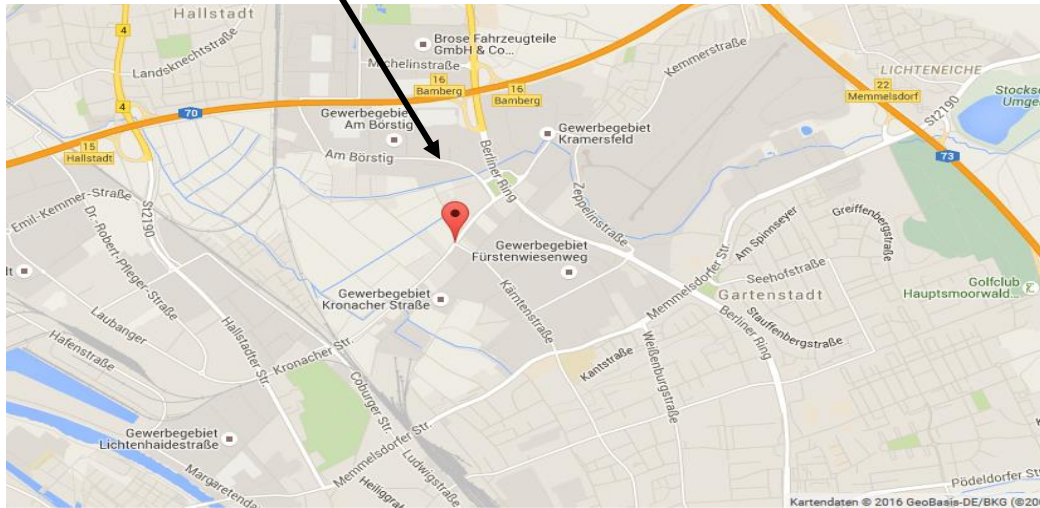

Abfahrtsort P+R-Anlage Kronacher Straße

Bei Tagesfahrten ist der Zustieg in Bamberg, P+R-Anlage Kronacher Straße möglich.

Die Höchstabstelldauer beträgt 24 Stunden, soweit keine schriftliche Sondervereinbarung getroffen ist. Der am Parkscheinautomat gelöste Parkschein ist gültig ab Kauf **bis 3 Uhr des Folgetages**.

Standort:	Kronacher Straße, 96052 Bamberg
Öffnungszeiten:	24 Stunden (1 Tag!)
Kapazität:	392 Parkplätze / 12 Behindertenparkplätze
Bezahloptionen	Münzgeld (keine Wechselgeldoption) / EC-Karte
Nur Parken:	EUR 1,20 (an Sonn- und Feiertagen)
P+R Solo:	EUR 0,00 1 Tag parken (bis 3 Uhr des Folgetages)