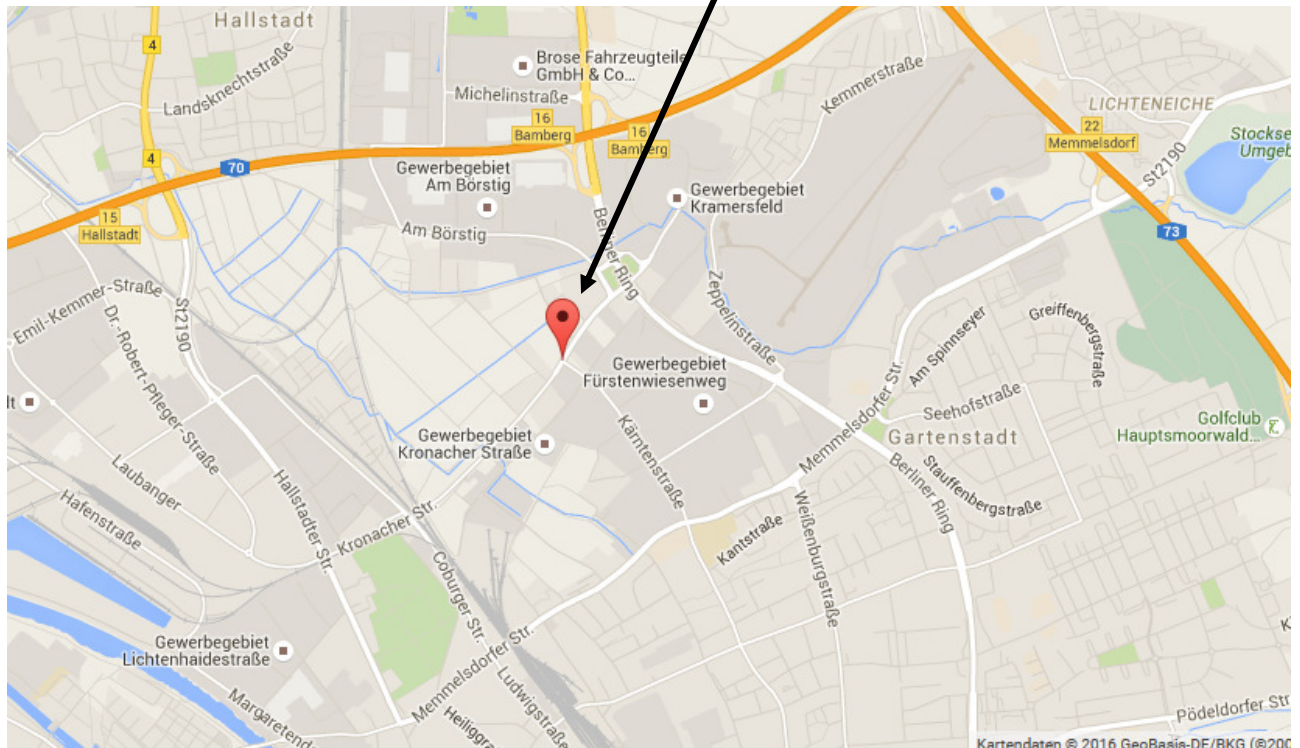

Abfahrtsort P+R-Anlage Kronacher Straße

Bei Tagesfahrten ist der Zustieg in Bamberg, P+R-Anlage Kronacher Straße möglich.

Die Höchstabstelldauer beträgt 24 Stunden, soweit keine schriftliche Sondervereinbarung getroffen ist. Der am Parkscheinautomat gelöste Parkschein ist gültig ab Kauf **bis 3 Uhr des Folgetages**.

Standort:	Kronacher Straße, 96052 Bamberg
Öffnungszeiten:	24 Stunden (1 Tag!)
Kapazität:	392 Parkplätze / 12 Behindertenparkplätze
Bezahloptionen	Münzgeld (keine Wechselgeldoption) EC-Karte
Nur Parken:	EUR 1,20 (Stand 06/2017)

Die Abfahrt erfolgt an der Bushaltestelle, P+R Anlage im Hintergrund:

Hinweise zur Bedienung der P+R-Parkscheinautomaten:

Betätigen Sie die **gelbe Taste** bis der gewünschte Tarif im Display erscheint. Angeboten werden: